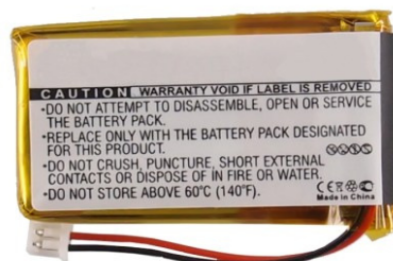

[Leer Descripción](#)

SKU: ATEL0014

Categoría: [Baterías Especiales](#)

BATERIA INTERSTATE PARA TELECOMUNICACIONES 3.6V 650MAH NIMH TOSHIBA/UNI

[Leer Descripción](#)

SKU: ATEL0013

Categoría: [Baterías Especiales](#)